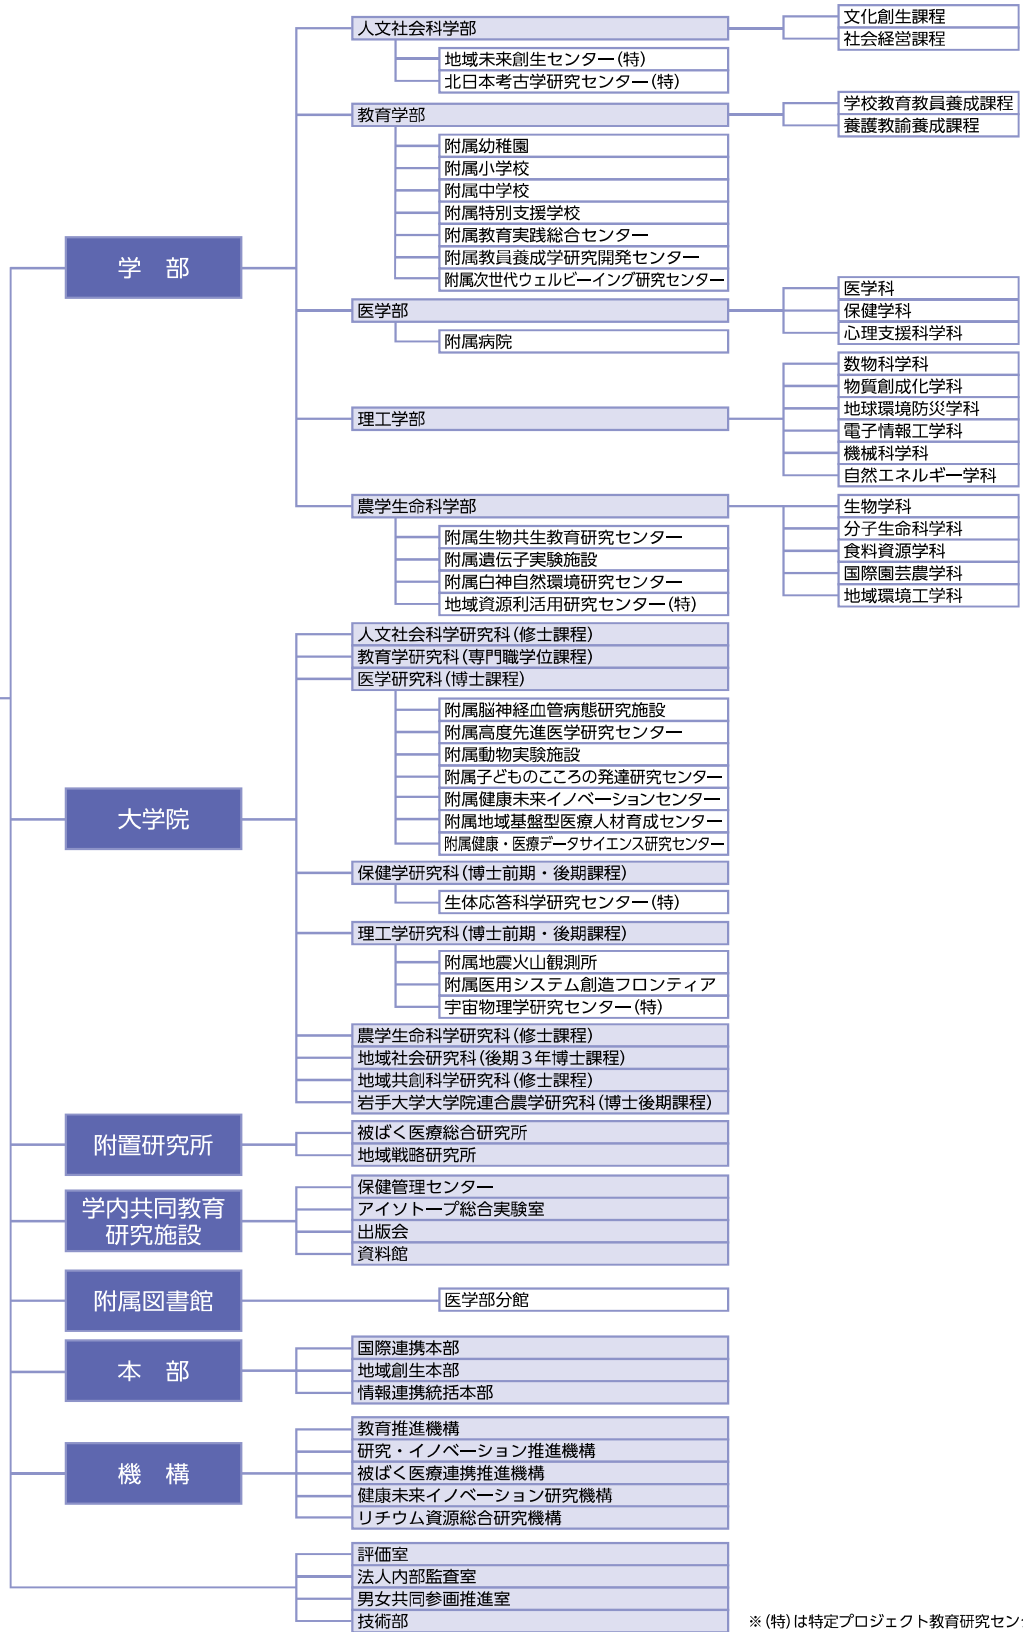

組織

弘前大学

※(特)は特定プロジェクト教育研究センターを示す。